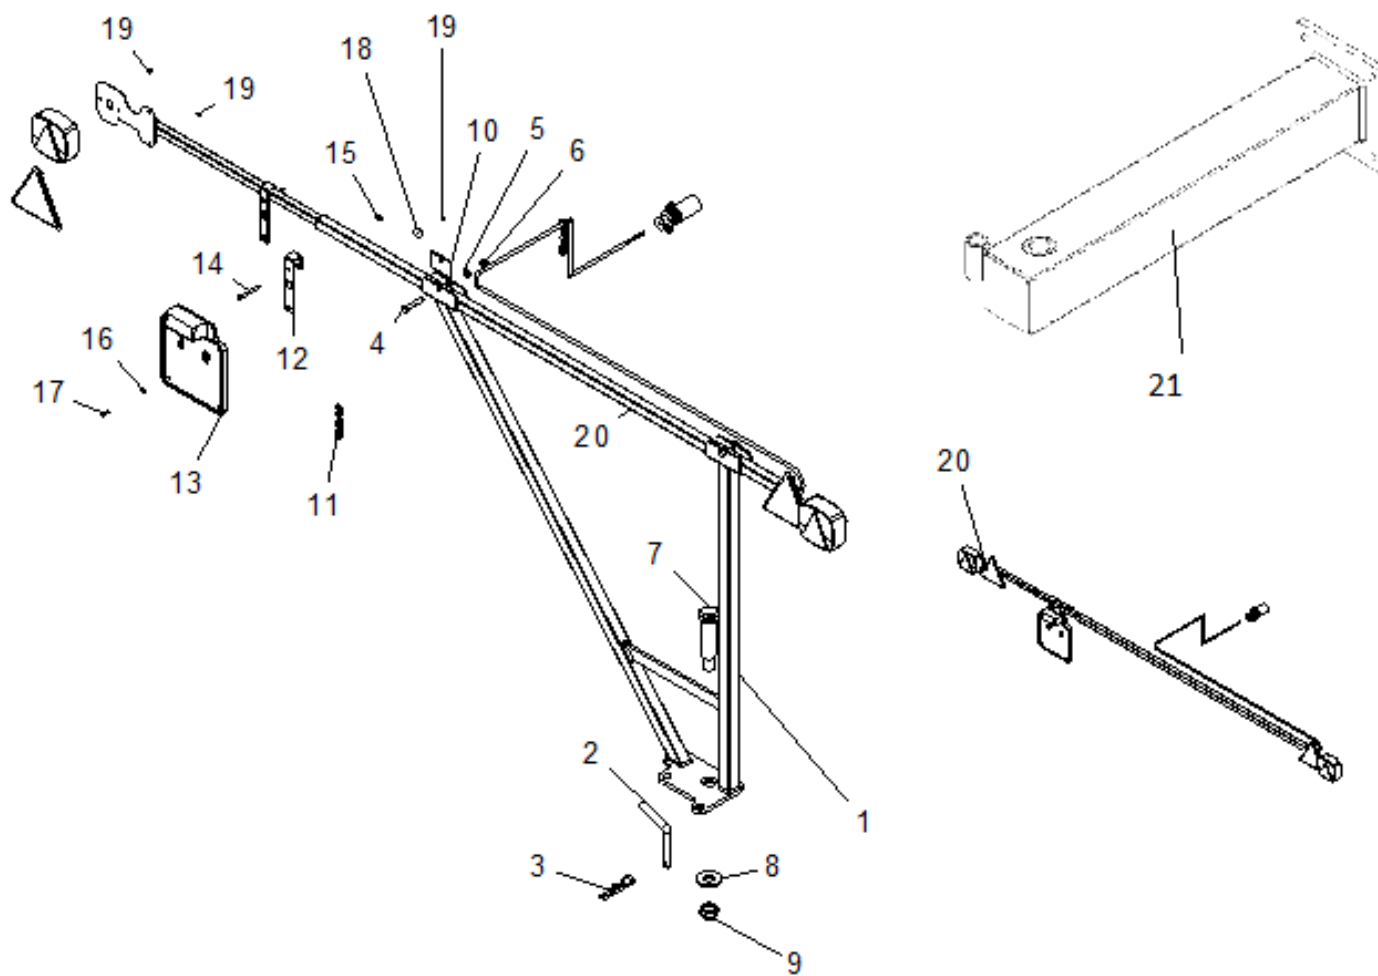

TAVOLA 6-TABLE 6-PLANCHE 6- DISEÑO 6 RT 7-9

POS.	CODICE	DESCRIZIONE	DESCRIPTION	DESCRIPTION	DESCRIPCION
1	12770106	CAMICIA ESTERNA	CHEMISE	CYLINDER	
2	3020217	DADO AUTOBLOC. 20MB	ECROU 20MB	NUT 20MB	
3		ANELLO O-RING 117	O-RING 117	O-RING 117	
4	12770211	PISTONE	VERIEN	PISTON	
5		BALMASTER DBM 196133	BALMASTER DBM 196133	BALMASTER DBM 196133	
6		ANELLO O-RING 826	ANELLO O-RING 826	ANELLO O-RING 826	
7		BALSELE B137098	BALSELE B137098	BALSELE B137098	
8	12770224	TESTATA DI GUIDA	TÊTE	GUIDE	
9		RASCHIATORE WRM 098129	RASCHIATORE WRM 098129	RASCHIATORE WRM 098129	
10	12770113	STELO	TIGE	SHAFT	
11	10010656	KIT GUARNIZIONI	KIT JOINT	KIT	

TAVOLA 7-TABLE 7-PLANCHE 7- DISEÑO 7 RT 7-9

TABELLA 7-TABLE 7-TABLE 7-TABLA 7 – RT 7-9

POS.	CODICE	DESCRIZIONE	DESCRIPTION	DESCRIPTION	DESCRIPCION
1	18033131	BASE ROTANTE	SUPPORTE	SUPPORT	
2	18032284	SPINA Ø18 L.192	PIVOT Ø18 L.192	PIN Ø18 L.192	
3	3040202	COPPIGLIA 5X100	GOUPILLE 5X100	PIN 5X100	
4	3011246	VITE TE M10X50	VIS TE M10X50	SCREW TE M10X50	
5	3030159	RONDELLA M10	RONDELLE M10	WASHER M10	
6	3020328	DADO M10	ECROU M10	NUT M10	
7	18033132	PERNO	PIVOT	PIN	
8	18031766	RONDELLA 55X25X5	RONDELLE 55X25X5	WASHER 55X25X5	
9	3020223	DADO AUTO M24	ECROU A BLO. AUTO M24	LOCKING NUT M24	
10	18033133	DISTANZIALE 60X40	ENTRETOISE 60X40	SPACER 60X40	
11	3160105	MOSCHETTONE		HOOK	
12		STAFFA FISSAGGIO	CRAPAU	STRAP	
13		PORTATARGA			
14	3011687	VITE TE M6X60	VIS TE M6X60	SCREW TE M6X60	
15	3020308	DADO M6	ECROU M6	NUT M6	
16	3030613	RONDELLA M5	RONDELLE M5	WASHER M5	
17	3011682	VITE TE M5X16	VIS TE M5X16	SCREW TE M5X16	
18		RONDELLA	RONDELLE	WASHER	
19	3020307	DADO M5	ECROU M5	NUT M5	
20	7270020	KIT LUCI COMPLETO	KIT LUMIERE	KIT LIGHT	
21	18033140	TELAIO LUCI RT	CHASSIS LUMIERE RT	FRAME LIGHT RT	