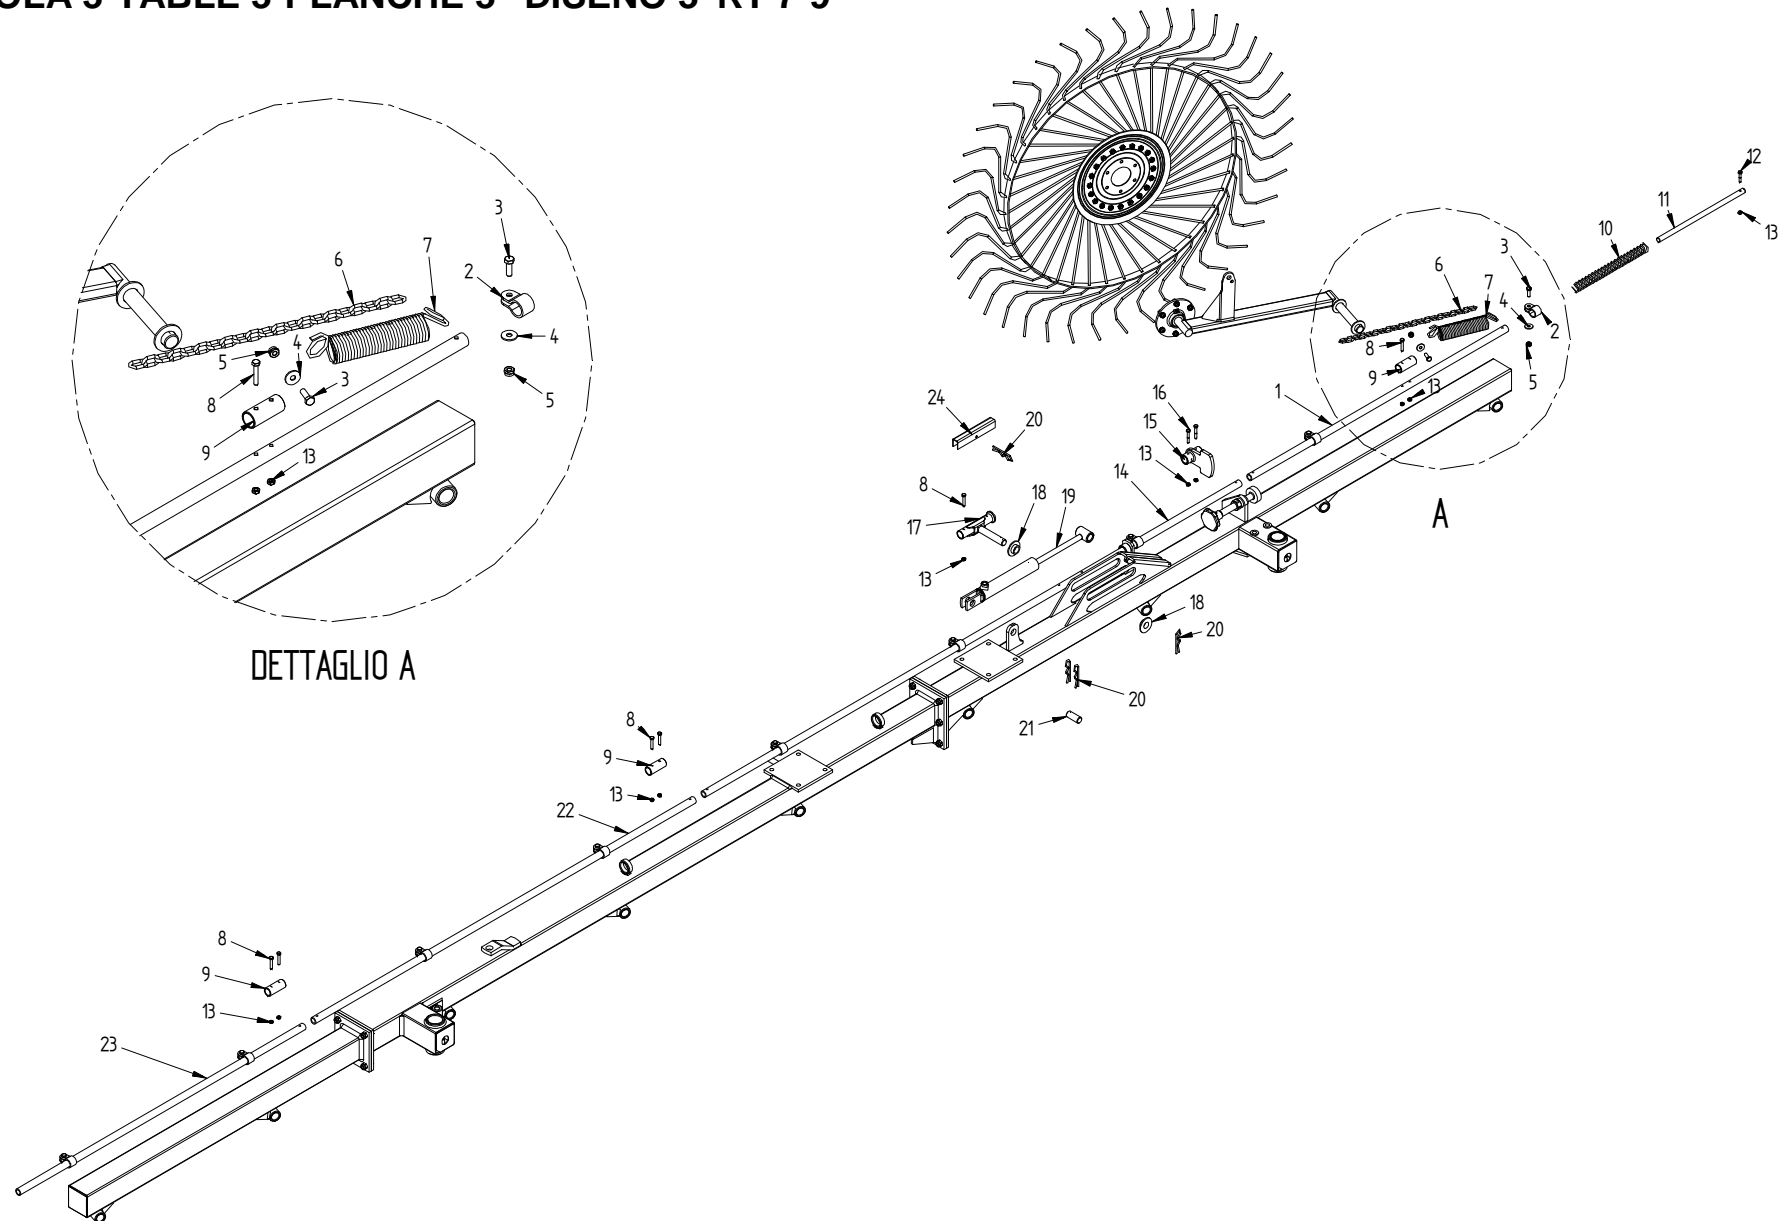

TAVOLA 3-TABLE 3-PLANCHE 3- DISEÑO 3 RT 7-9

TABELLA 3-TABLE 3-TABLE 3-TABLA 3 – RT 7-9

POS.	CODICE	DESCRIZIONE	DESCRIPTION	DESCRIPTION	DESCRIPCION
1	18032881	BARRA ANTERIORE L.1350 MM Ø46	BAR AVANT L.1350 MM Ø46	BAR L.1350 Ø46	
2	18032842	MORSETTO PER CATENA	PINCE DE CHAÎNE	CLAMP	
3	3011206	VITE TE 10X30	VIS TE 10X30	SCREW TE 10X30	
4	3030169	RONDELLA Ø10X30	RONDELLE Ø10X30	WASHER Ø10X30	
5	3020201	DADO AUTOBLO. 10MA	ECROU. 10MA	NUT 10MA	
6	12070422	CATENA	CHAÎNE	CHAIN	
7	11010508	MOLLA RICHIAMO STELLA	RESSROT DE RAPPEL	SPRING	
8	3011258	VITE TE 8X45	VIS TE 8X45	SCRE TE 8X45	
9	18032840	BOCCOLA DI GIUNZIONE	CONNEXION	BUSH	
10	11010628	MOLLA BARRA MOVIMENTO STELLA	MOUVEMENT DE PRINTEMPS BAR	SPING BAR	
11	18032844	RINFORZO BARRA	BARRE DE RENFORT	REINFORCE	
12	3011619	VITE TE 8X40	VIS TE 8X40	SCREW TE 8X40	
13	3020209	DADO AUTOBLO. 8MA	ECROU. 8MA	NUT 8MA	
14	18032891	BARRA PER CILINDRO IDRAULICO	BAR CYLINDRE HYDRAULIQUE	BAR	
15	18032884	BATTUTA BARRA MOV. STELLA	BATTUE BAR	BAR STOP	
16	3011692	VITE TE 8X50	VIS TE 8X50	SCREW TE 8X50	
17	18032843	SUPPORTO BARRA	BARRE DE SOUTIEN	SUPPORT	
18	18032137	BOCCOLA CIL.MOVIMENTO STELLE	DOUILLE CIL. STARS EN MOUVEMENT	BUSH	
19	12770101	MARTINETTO ALZATE STELLE	CYLINDRE HYDRAULIQUE ETOILE	CYLINDER	
20	3040202	COPIGLIA 5X100	COPIGLIA 5X100	PIN 5X100	
21	12070441	SPINOTTO Ø25 L.59	SPINOTTO Ø25 L.59	PIN Ø25 L.59	
22	18032892	BARRA POSTERIORE L.2000MM Ø46	BARRE ARRIÈRE L.2000MM Ø46	BAR L.2000MM Ø46	
23	18032894	BARRA ANTERIORE L.1500 MM Ø46	BAR AVANT L.1500 MM Ø46	BAR FRONT L.1500 MM Ø46	
24	18030481	BOCCOLA FISSAGGIO IDR.	DOUILLE DE FIXATION HIDR.	BUSH	