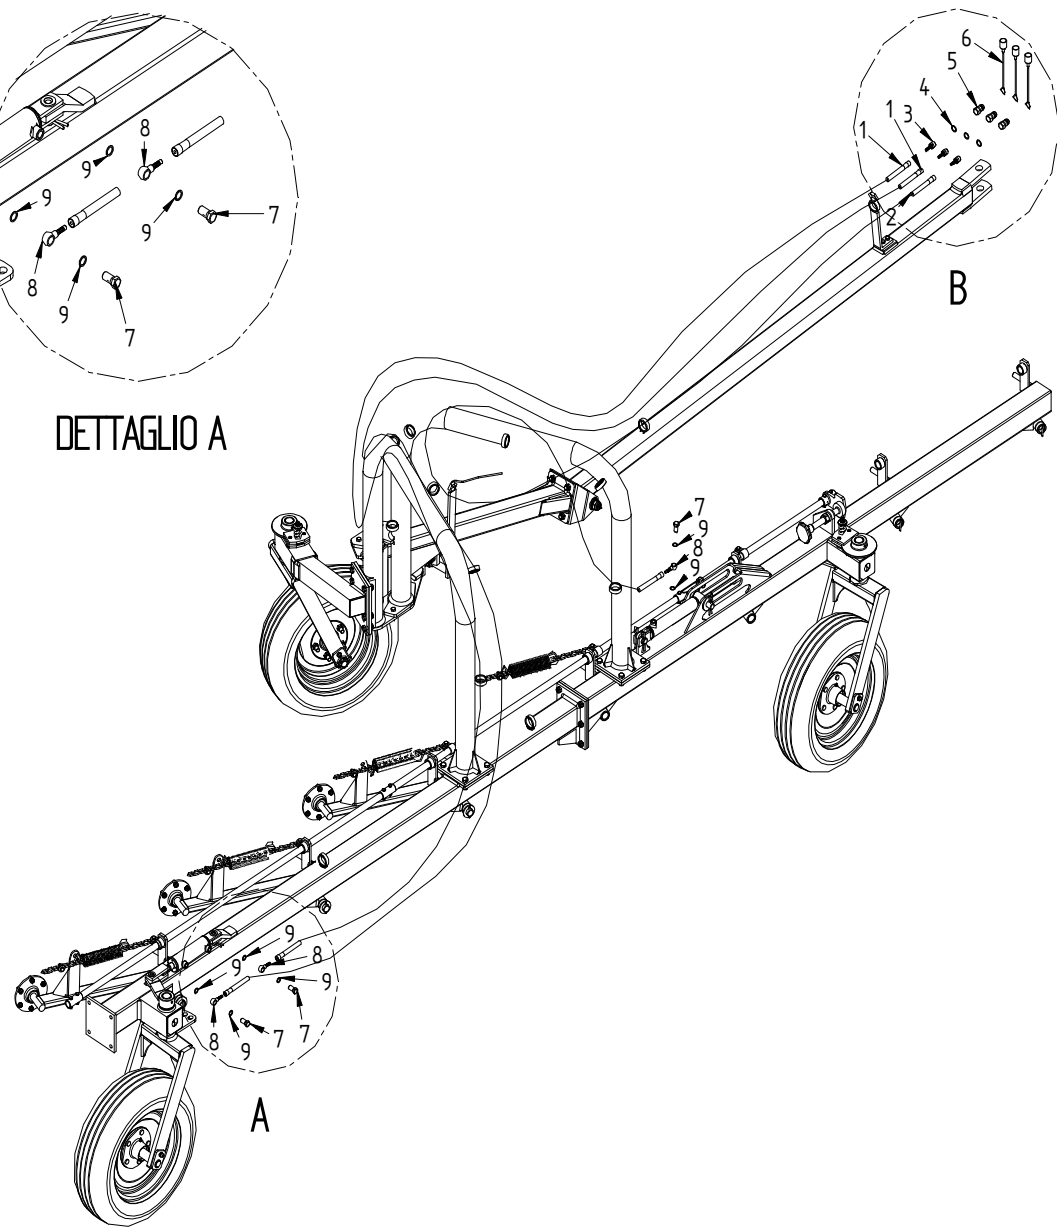

A

ESPLOSO 4
CAT.RIC