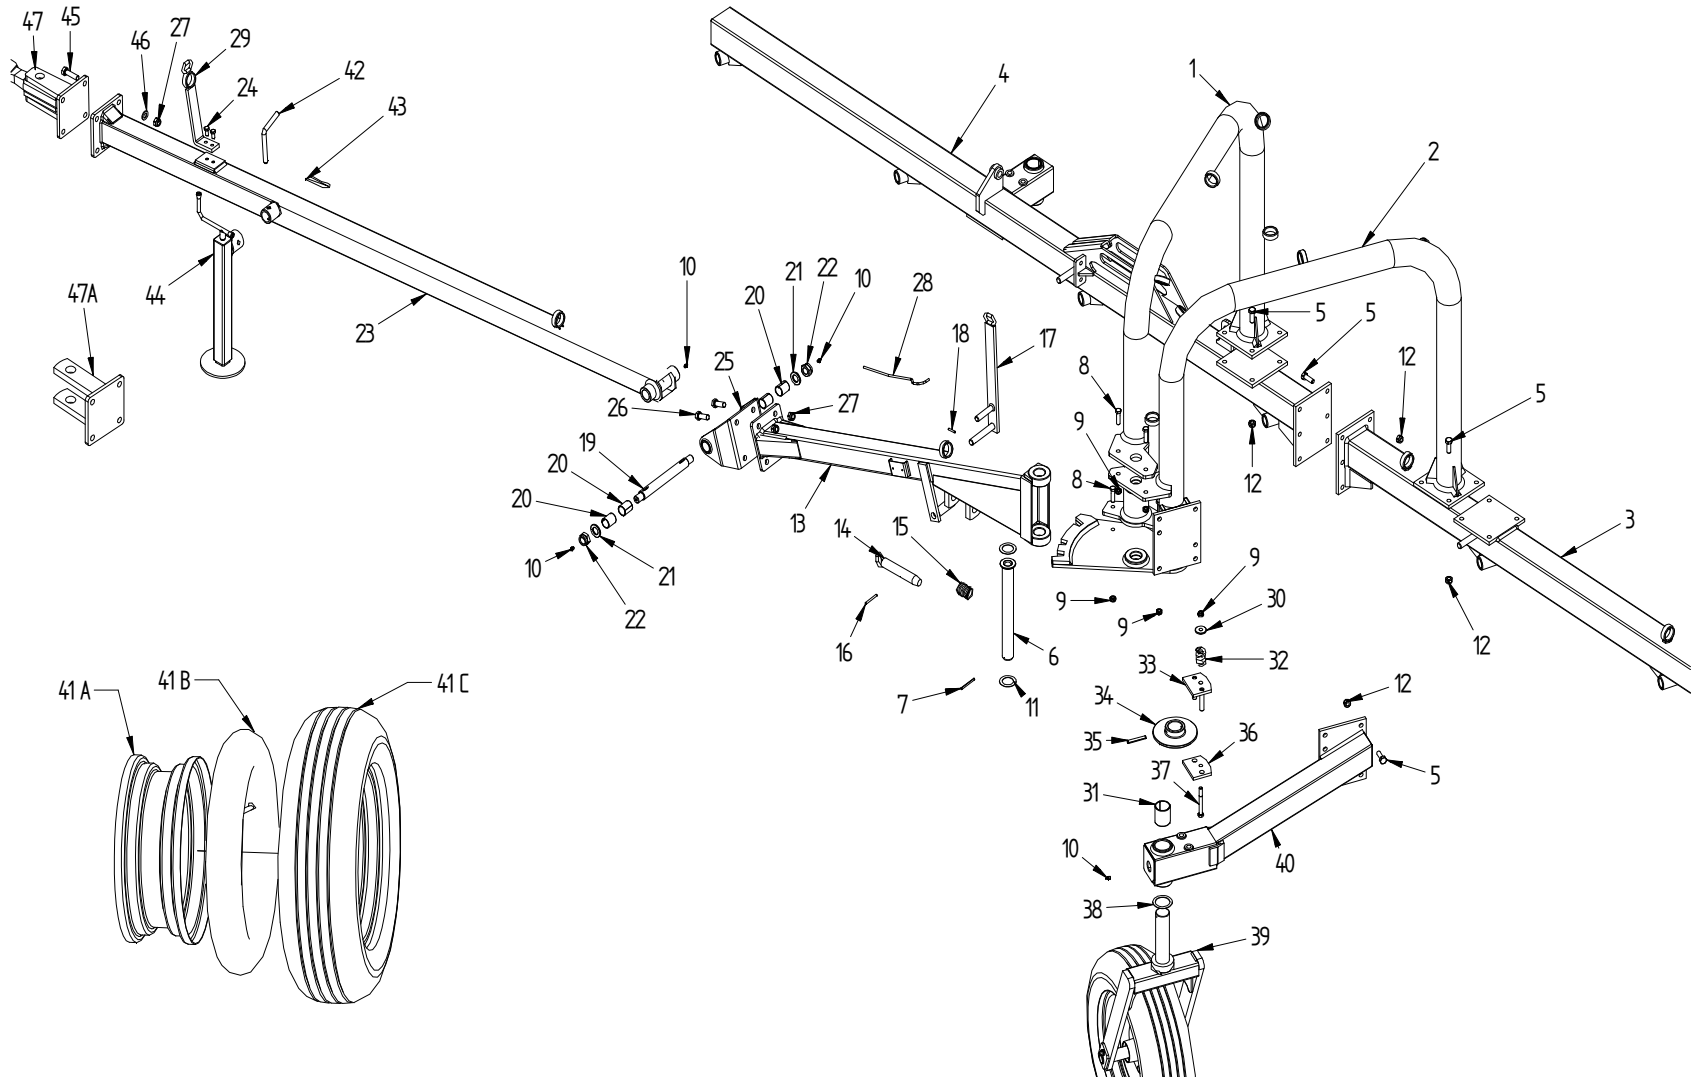

Parti di ricambio TAVOLA 1-TABLE 1-PLANCHE 1-DISEÑO 1 RT 7-9

TABELLA 1-TABLE 1-TABLE 1-TABLA1 – RT 7-9

POS.	CODICE	DESCRIZIONE	DESCRIPTION	DESCRIPTION	DESCRIPCION
1	18030465	ARCO TRAINO	ATELLAGE AD ARC	ARC	
2	18031157	ARCO TRAINO	ATELLAGE AD ARC	ARC	
3	18032890	TELAIO CENTRALE	CHASSIS CENTRAL	FRAME CENTRAL	
4	18032887	TELAIO LATERALE	CHASSIS LATERAL	FRAME	
5	3011264	VITE TE 14X40	VIS TE 14X40	SCREW TE 14X40	
6	18030432	PERNO SNODO Ø40	PIVOT Ø40	PIN Ø40	
7	3080122	SPINA ELASTICA 6X70	ELAS.GOUPILLE 6X70	ELASTIC PIN 6X70	
8	3011297	VITE TE 12X45	VIS TE 12X45	SCREW TE 12X45	
9	3020202	DADO AUTOB.M12	ECROU BLOC. AU. M12	LOCKING NUT M12	
10	3090101	INGRASSATORE M8X1	GRAISSEUE M 8X1	GREASEUR M8X1	
11	12280002	RALLA AS4060	BISEAIL AS4060	AS4060	
12	3020203	DADO AUTOBLO.M14	ECROU A BLOC.AU M14	LOCKING NUT M14	
13	18031746	PART.POSTERIORE TIMONE	CHASSIS ARRIÈRE	FRAME	
14	18031160	SPINA COMANDO INCLINAZIONE	COMANDE INCLINATION	PIVOT	
15	11010607	MOLLA COMPRESSIONE	RESSORT DE COMPRESSION	SPRING	
16	3080104	SPINA ELASTICA 6X60	ELASTIC PIN 6X60	ELASTIC PIN 6X60	
17	18031161	LEVA SGANCIO	LEVIER		
18	3080109	SPINA ELASTICA 6X30	GOUPILLE 6X30	ELASTIC PIN 6X30	
19	18031747	PERNO SNODO Ø30X304	PIVOT SUPPORT Ø30X304	PIN Ø30X304	
20	12240181	GLYCODUR 303440	GLYCODUR 303440	GLYCODUR 303440	
21	3030174	RONDELLA 24	RONDELLE 24	WASHER 24	
22	3020236	DADO AUTOBL.M24X2	ECROU M24X2	LOCKIN NUT M24X2	
23	18032804	PARTE ANTERIORE TIMONE	DIRECTION AVANT	FRONT FRAME	
24	3011256	VITE TE 10X20	VIS TE 10X20	SCREW TE 10X20	
25	18031750	FORCELLA SNODO TIMONE	FOURCHETTE DE DIRECTION	FOURCH	
26	3010286	VITE TE 16X40	VIS TE 16X40	SCREW TE M16X40	
27	3020204	DADO AUTOBLO.M16	ECROU VERROUILLAGE M16	LOCKIN NUT M16