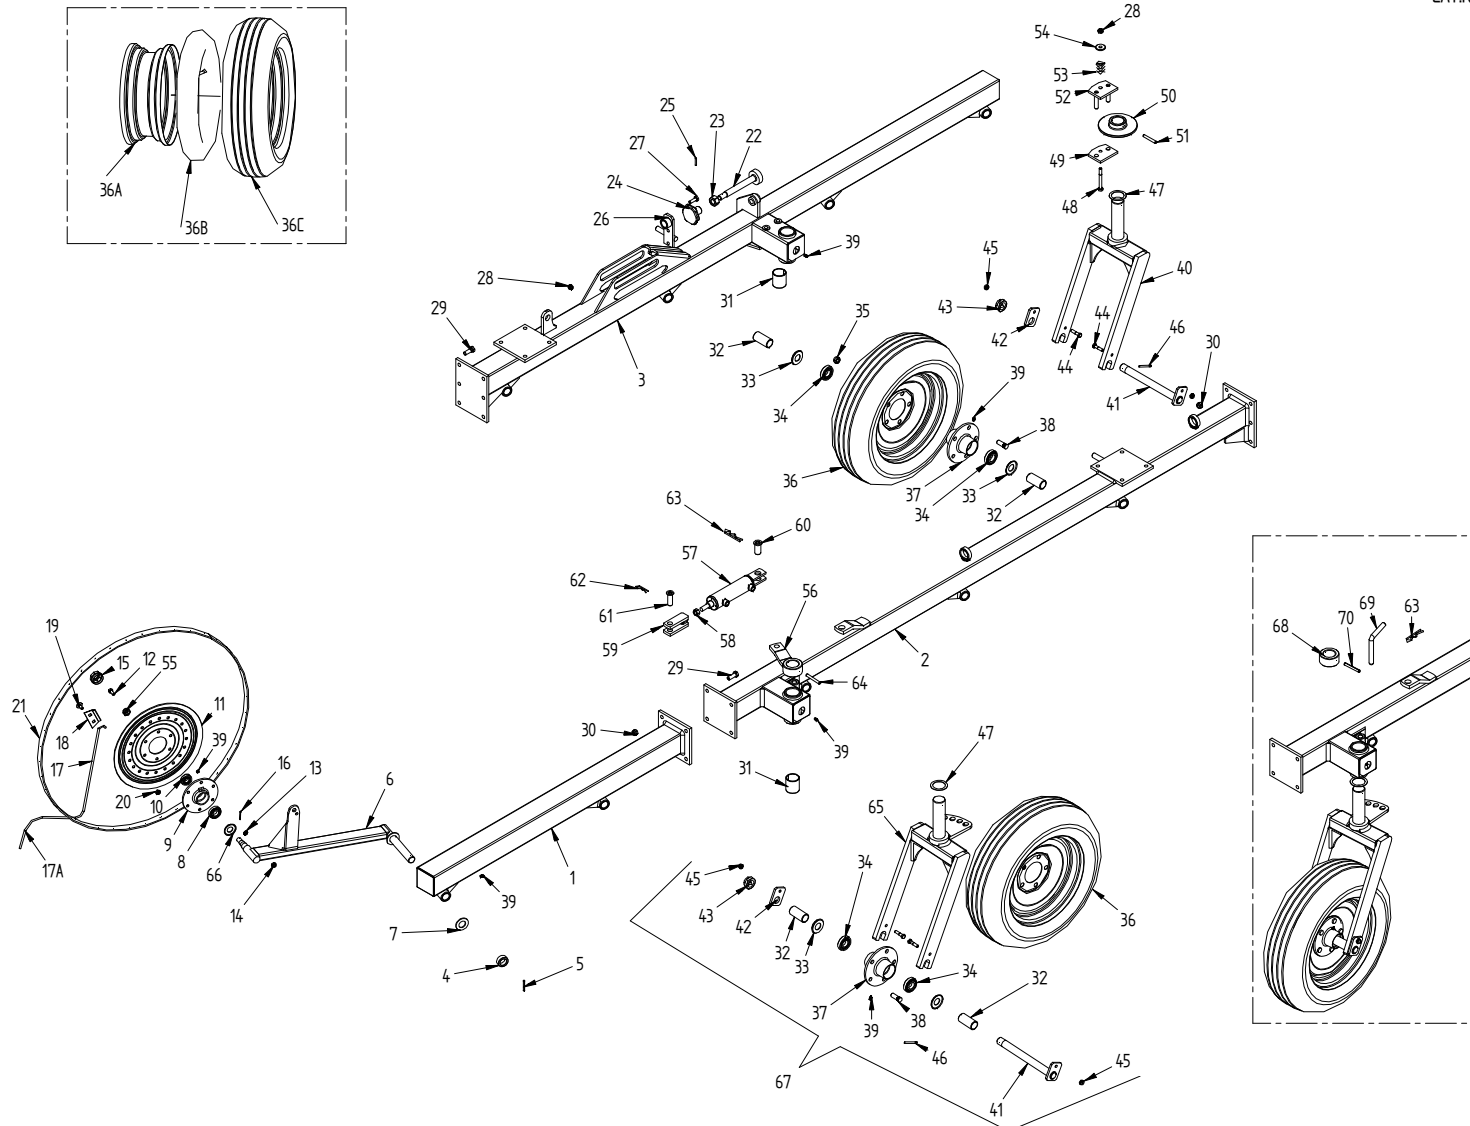

POS.	CODICE	DESCRIZIONE	DESCRIPTION	DESCRIPTION	DESCRIPCION
33	10011308	CORTECO	GORTECO	GORTECO	
34	12240144	CUSCINETTO 30206	ROULEMENT 30206	BEARING 30206	
35	3020204	DADO AUTOBL. 16MA	ECROU 16MA	NUT 16MA	
36	12170108	RUOTA COMPLETA 205/70 R15	ROUE COMPLETE 205/70 R15	WHEEL 205/70 R15	
36 A	12020103	CERCHIO RUOTA	JANTE	WHEEL RIM	
36 B	12380103	CAMERA D'ARIA	VESSIE	AIR TUBE FOR COVER	
36 C	12390102	PNEUMATICO	PNEUS	COVER	
37	2050113	MOZZO	MOYEU	HUB	
38	3011609	COLONNETTA	COLONNE		
39	3090101	INGRASSATORE 8X1	GRAISSEUR 8X1	GREASE 8MB	
40	18032050	FORCELLA RUOTA	FOURCHE	FORK	
41	18031002	ASSE FORCELLA	FOURCHE ESSIEU	PIVOT FORK	
42	18031001	FERMO PERNO	GOUPILLE DE RETENUE	PIN	
43	3020219	DADO AD INTAGLIO 30MB	ÉCROU A ENCOCHES 30MB	NUT 30MB	
44	3011245	VITE TE 10X40	VIS TE 10X40	SCREWTE 10X40	
45	3020201	DADO AUTOBL. 10 MA	ECROU 10 MA	LOCKIN NUT 10MA	
46	3040106	COPIGLIA 6X60	GOUPILLE 6X60	ELASTI PIN 6X60	
47	12280007	RALLA AS5070	BISEAUL AS5070	WASHER AS5070	
48	3011214	VITE 12X100	VIS TE 12X100	SCREW TE 12X100	
49	18031128	PASTICCA INFERIORE FRENO	TABLET BAS DE FREIN	LOWER BRAKEPAD	
50	18032051	DISCO FRENO	DISQUE DE FREIN	BRAKE	
51	3080117	SPINA ELAS 10X70	GOUPILLE 10X70	ELASTIC PIN 10X70	
52	18031126	PASTICCA SUP.FRENO	PASTILLE FREIN SUP.	UPPER BRAKEPAD	
53	11010602	MOLLA	RESSORT	SPRING	
54	12880413	RONDELLA PER MOLLA	RONDELLE DE PRINTEMPS	WASHER	
55	3020210	DADO AUTOB 18X1,5	ÉCROU 18X1,5	NUT 18X1,5	
56	18031812	BIELLA ATTACCO CILINDRO	TIGE SUPPORT BOUTEILLE	ROD	
57	12770112	MARTINETTO D.E. 50-25-100	MARTINETT D.E. 50-25-100	CYLINDER D.E. 50-25-100	
58	3020312	DADO ESAGONALE M16	ÉCROU M16	NUT M16	
59	18031156	FORCELLA MARTINETTO	FOURCHE	FORK	
60	18030443	PER.ATT.CILINDRO Ø25 L50	CYLINDRE PIVOT CONNEXION Ø25 L50	CYLINDRE PINØ25 L50	
61	18031155	PERNO ATT. CILINDRO Ø20 L57	CYLINDRE PIVO CONNEXION Ø20 L57	CYLINDRE PIN Ø20 L57	
62	3040201	COPIGLIA 3X60	GOUPILLE 3X60	PIN 3X60	
63	3040202	COPIGLIA 5X100	GOUPILLE 5X100	PIN 5X100