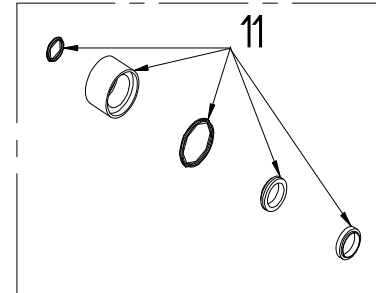

TAVOLA 6-TABLE 6-PLANCHE 6- DISEÑO 6 RT 7-9

POS.	CODICE	DESCRIZIONE	DESCRIPTION	DESCRIPTION	DESCRIPCION
1	12770106	CAMICIA ESTERNA	CHEMISE	CYLINDER	
2	3020217	DADO AUTOBLOC. 20MB	ECROU 20MB	NUT 20MB	
3		ANELLO O-RING 117	O-RING 117	O-RING 117	
4	12770211	PISTONE	VERIEN	PISTON	
5		BALMASTER DBM 196133	BALMASTER DBM 196133	BALMASTER DBM 196133	
6		ANELLO O-RING 826	ANELLO O-RING 826	ANELLO O-RING 826	
7		BALSELE B137098	BALSELE B137098	BALSELE B137098	
8	12770224	TESTATA DI GUIDA	TÊTE	GUIDE	
9		RASCHIATORE WRM 098129	RASCHIATORE WRM 098129	RASCHIATORE WRM 098129	
10	12770113	STELO	TIGE	SHAFT	
11	10010656	KIT GUARNIZIONI	KIT JOINT	KIT