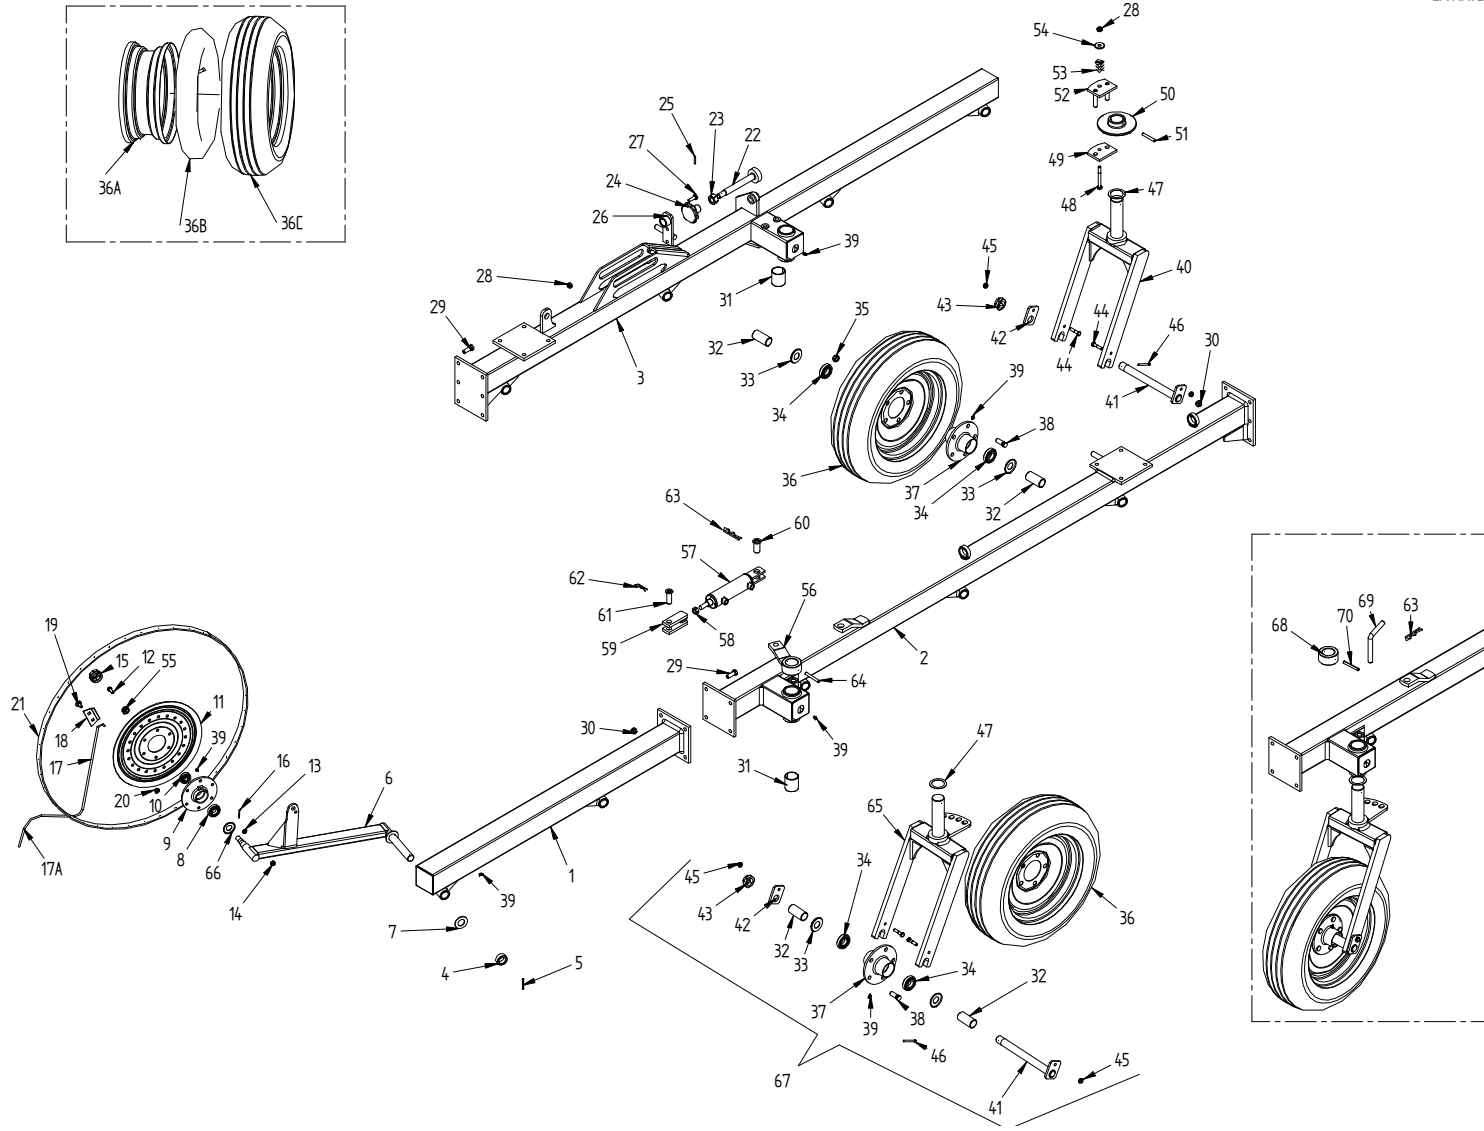

POS.	CODICE	DESCRIZIONE	DESCRIPTION	DESCRIPTION	DESCRIPCION
64	3080111	SPINA ELASTICA 10X80	GOUPILLE 10X80	ELASTIC PIN 10X80	
65	18031813	FORCELLA RUOTA DIREZIONALE	FOURCHE DE ROUE DE DIRECTION	FORK WHEEL	
66	10011308	CORTECO	CORTECO	CORTECO	
67		RUOTA DIREZIONALE	ROUE DE DIRECTION	WHEEL	
68	18031814	BOCCOLA 70 F.40 L.43	DOUILLE 70 F.40 L.43	BUSH 70 F.40 L.43	
69	18030461	SPINA FIX RUOTA DIREZIONALE	FICHE DE ROUE DE DIRECTION	PIN	
70	3080111	SPINA ELASTICA 10X80	FICHE 10X80	ELASTIC PIN 10X80	
71	18033316	PERNO BLOCCAGGIO	PIN BLOCK	PIVOT DE BLOQUAGE	
72	3040203	COPPIGLIA Ø5	PIN Ø5	GOUPILLE Ø5