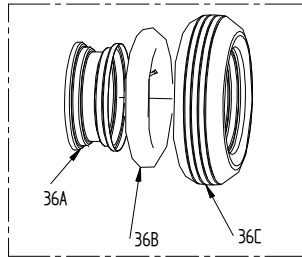

TAVOLA 2-TABLE 2-PLANCHE 2-DISEÑO 2 RT 7-9

ESP. L. 2
CAT. RIC

TABELLA 2-TABLE 2-TABLE 2-TABLA 2 – RT 7-9

POS.	CODICE	DESCRIZIONE	DESCRIPTION	DESCRIPTION	DESCRIPCION
1	18032893	ARCO TRAINO RT9	CHASSIS TERMINAL RT9	ARC RT9	
2	18032890	ARCO TRAINO	CHASSIS CENTRAL	ARC	
3	18032887	TELAIO CENTRALE	CHASSIS	FRAME	
4	18033045	DISTANZIERE	ENTROTOISE	SPACER	
5	3080113	SPINA ELASTICA 6X50	GOUPILLE 6X50	ELASTIC PIN 6X50	
6	18032020	BRACCETTO DESTRO	BRAS DROIT	RIGHT ARM	
7	3030165	RONDELLA	RONDELLE	WASHER	
8	12240119	CUSCINETTO 30205	ROULEMENT 30205	BEARING 30205	
9	12150103	MOZZO	JOUE DU MOYEU	HUB	
10	12240118	CUSCINETTO 30204	ROULEMENT 30204	BEARING 30204	
11	12160101	FLANGIA	FLANGE	RACKING	
12	3011209	VITE TE 10X25	VIS TE 10X25	SCREW TE M10X25	
13	3030227	RONDELLA DENT.	RONDELLE.	WASHER	
14	3020328	DADO M10	ECROU M10	NUT M10	
15	12360001	PARAPOLVERE	POUSSIÈRE	DUST COVER CUP	
16	3040114	COPPIGLIA 4X35	GOUPILLE 4X35	PIN 4X35	
17	18030415	DENTE VICON Ø6,9	DENT VICON Ø6,9	TOOTH VICON Ø6,9	
17A	18031094	DENTE BIG Ø7,5	DENT BIG Ø7,5	TOOTH BIG Ø7,5	
18	18030416	PLACCHETTA	PLAQUE	PLATE	
19	3010105	VITE TTQST 10X25	TTQST 10X25	TTSQT 10X25	
20	3020224	DADO CONELOX 10MA	ECROU CONELOX 10MA	NUT CONELOX 10MA	
21	18031113	ANELLO STELLA VICON Ø6,9	BAGUE ETOILE VICON Ø6,9	RING WHEELS Ø6,9	
21 A	18032202	ANELLO STELLA BIG Ø7,5	BAGUE ETOILE BIG Ø7,5	RING WHEELS BIG Ø7,5	
22	18031066	VITONE	ENTRETOISE VIS	SCREW	
23	3020337	DADO M24	ECROU 24MA	NUT M24	
24	18031179	VOLANTINO	VOLANTINO	KNOB	
25	3080102	COPPIGLIA 6X36	GOUPILLE 6X36	PIN 6X36	
26	18030904	PASSAGGIO BARRA DX	PASSAGE DE BARRE DX	BAR PASSAGE MOV. STARS	
27	3011216	VITE TE M12X35	VIS TE M12X35	SCREW TE M12X35	
28	3020202	DADO AUTOBL. 12MA	ECROU 12MA	LOCKIN NUT 12MA	
29	3011264	VITE TE M14X40	VIS TE M14X40	SCREW TE M14X40	
30	3020203	DADO AUTOBL. 14MA	ECROU 14MA	LOCKING NUT M14	
31	12070440	BOCCOLA ANTIGR.	BAUE GRIPPAGE	BUSH	
32	12070421	BOCCOLA DISTANZIALE	ENTRETOISE BAGUE	SPACER BUSH