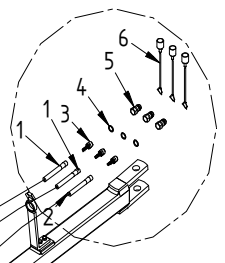

TAVOLA 4-TABLE 4-PLANCHE 4- DISEÑO 4 RT 7-9

B

ESPLOSO 4
CAT.RIC