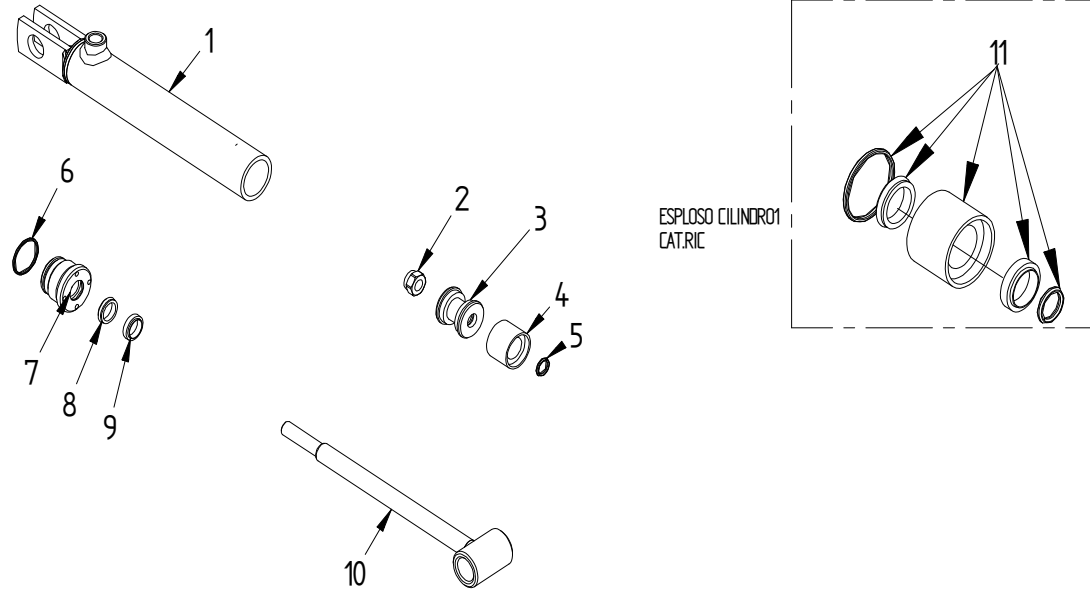

TAVOLA 5-TABLE 5-PLANCHE 5- DISEÑO 5 RT 7-9

POS.	CODICE	DESCRIZIONE	DESCRIPTION	DESCRIPTION	DESCRIPCION
1	12770103	CAMICIA ESTERNA	CHEMISE	CILINDER	
2	3020215	DADO AUTOBLOC. 14MB	ECROU 14MB	NUT 14MB	
3	12770104	PISTONE 0704015	VERIEN 0704015	PISTON 0704015	
4		BALMASTER DBM 57118	BALMASTER DBM 57118	BALMASTER DBM 57118	
5		ANELLO O-RING 616	ANELLO O-RING 616	ANELLO O-RING 616	
6		ANELLO O-RING 219	ANELLO O-RING 219	ANELLO O-RING 219	
7	12420101	TESTATA DI GUIDA 0304020	GUIDE DE TÊTE 0304020	GUIDE	
8		BALSELE B110078	BALSELE B110078	BALSELE B110078	
9		RASCHIATORE WRM 078110	RASCHIATORE WRM 078110	RASCHIATORE WRM 078110	
10	12440101	STELO	TIGE	SHAFT	
11	10010636	KIT GUARNIZIONI	KIT JOINT	KIT