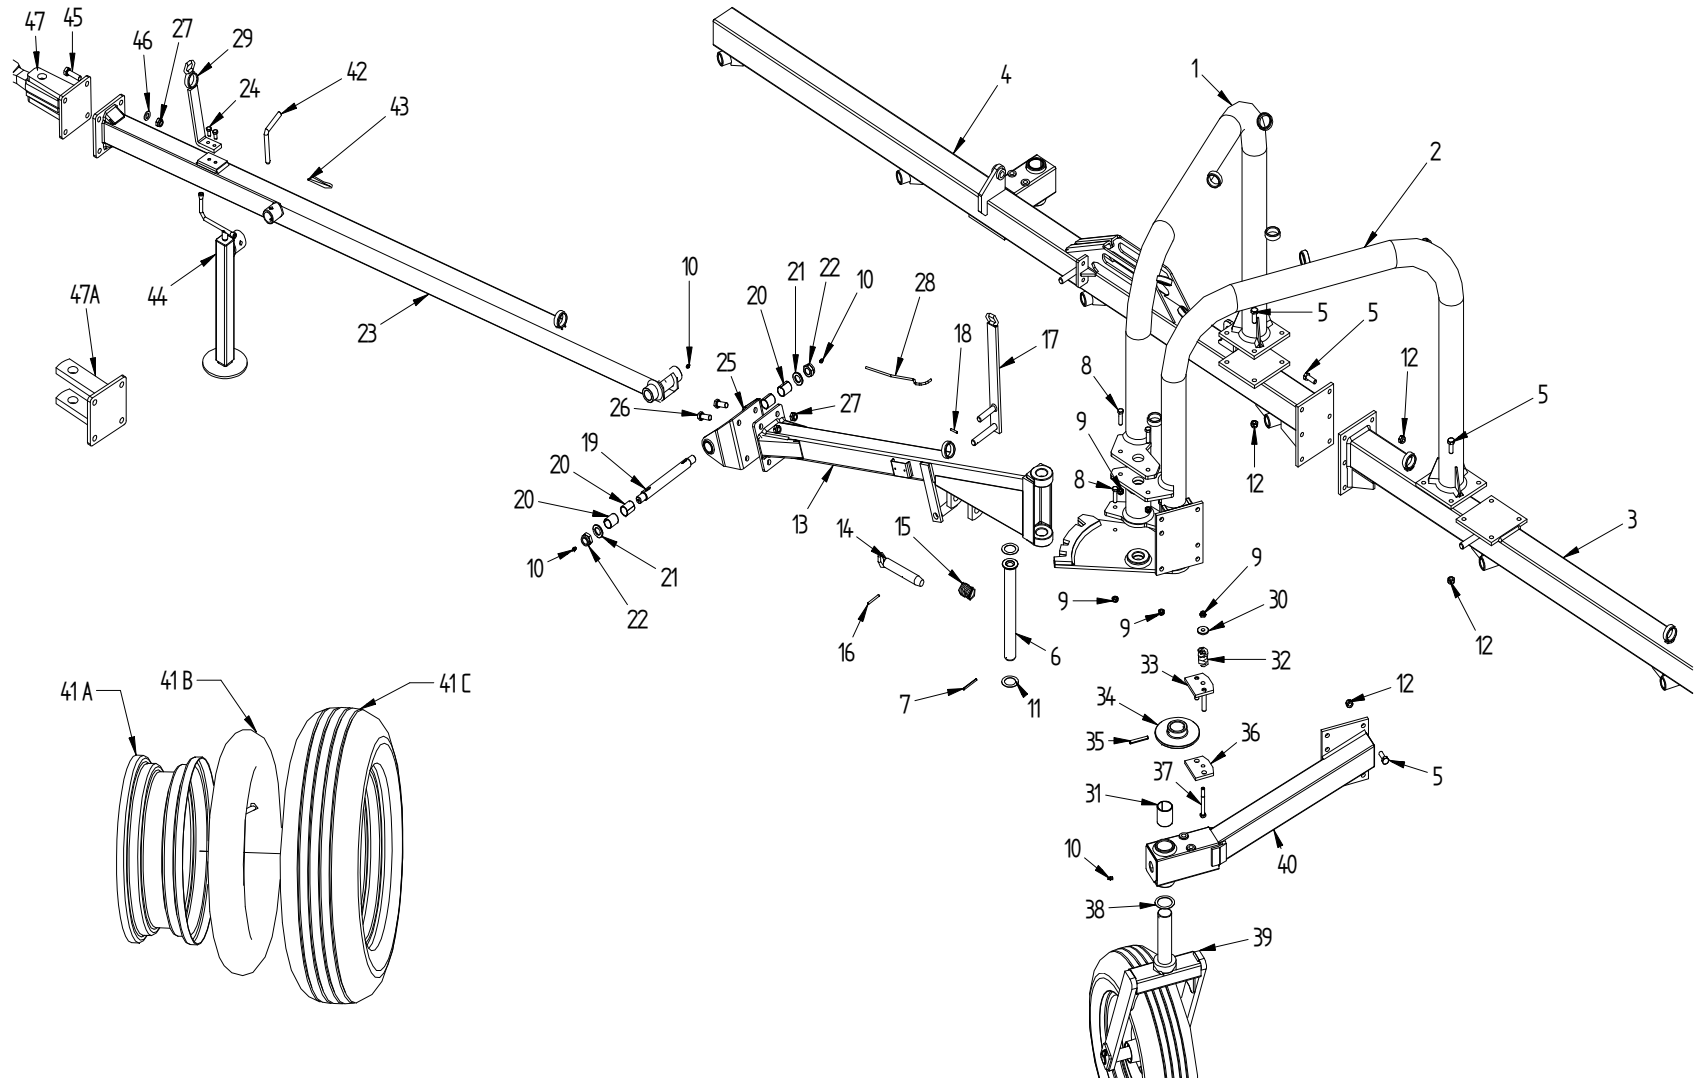

POS.	CODICE	DESCRIZIONE	DESCRIPTION	DESCRIPTION	DESCRIPCION
28	9130006	CORDA	FICELLE	ROPE	
29	18031719	SOSTEGNO TUBI IDRAULICI	SOUTIEN TUYAUX FLEXIBLES		
30	12880413	RONDELLA PER MOLLA Ø40	RONDELLE DE PRINTEMPS Ø40	WASHER Ø40	
31	12070440	BOCCOLA ANTIGRIPPAGGIO	BAGUE-GRIPPAGE	BUSH	
32	11010602	MOLLA COMPRESSIONE	RESSORT DE COMPRESSION	SPRING	
33	18031126	PASTICCA SUPERIORE FRENO	PASTILLE FREIN SUPERIEUR	LOWER BRAKE PAD	
34	18032051	DISCO FRENO	DISQUE DE FREIN	BRAKE	
35	3080117	SPINA ELASTICA 10X70	GOUPILLE 10X70	ELASTIC PIN 10X70	
36	18031128	PASTICCA INFERIORE FRENO	PASTILLE FREIN INFERIEUR	UPPER BRAKE PAD	
37	3011214	VITE TE 12X100	VIS TE 12X100	SCREW 12X100	
38	12280007	RALLA AS5070	RALLA AS5070	WASHER AS5070	
39	18032050	FORCELLA RUOTA	ROUE DE FOURCHE	WHEEL FORK	
40	18031811	SUPPORTO RUOTA LATER.	COTE ROUE DE SOUTIEN	SUPPORT WHEEL	
41	12170108	RUOT COMPL. 205/70 R15	ROUE COMPLETE. 205/70 R15	WHEEL 205/70 R15	
41 A	12020103	CERCHIO RUOTA	JANTE	WHEEL RIM 6JX15"	
41 B	12380103	CAMERA D'ARIA	VESSIE	AIR TUBE FOR COVER 205/70 R15	
41 C	12390103	PNEUMATICO	PNEUS	COVER 205/70 R15	
42	12120104	SPINA Ø15 L198	GOUPILLE Ø15 L198	ELASTIC PIN Ø15 L.198	
43	3040202	COPPIGLIA TIPO R5X100	GOUPILLE FENDUE TYPE R5X100	PIN R5X100	
44	18032774	PIEDE	BEQUILLE	FOOT	
45	3011294	VITE TE M16X55	VIS TE M16X55	SCREW TE M16X55	
46	3030175	ROSETTA PIANA 17X30X3	RONDELLE 17X30X3	RONDELLA 17X30X3	
47	18032801	ATTACCO EUROPA	ATTELAGE EUROPA	EUROPE ATTACK	
47 A	18032802	ATTACCO USA	ATTELAGE USA	USA ATTACK	