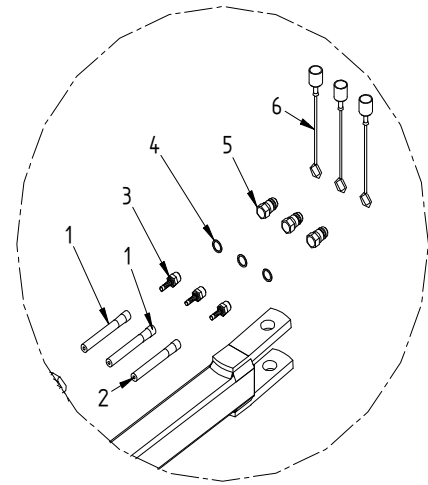

DETTAGLIO B