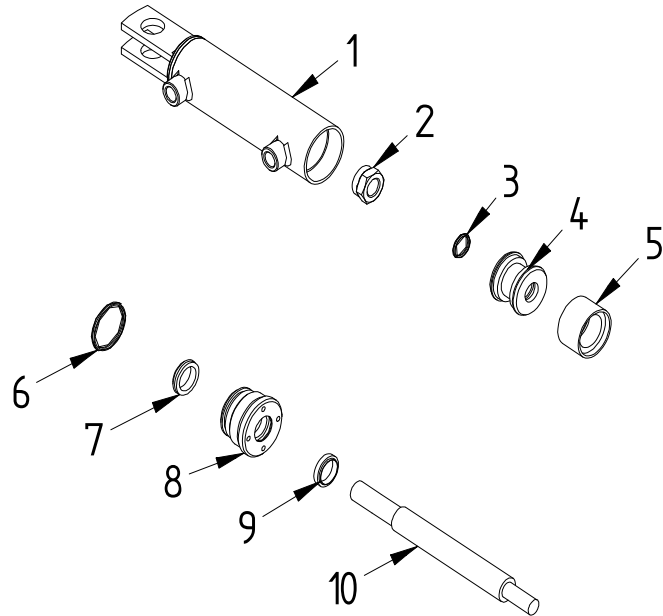

TAVOLA 6-TABLE 6-PLANCHE 6- DISEÑO 6 RT 7-9

POS.	CODICE	DESCRIZIONE	DESCRIPTION	DESCRIPTION	DESCRIPCION
1	12770106	CAMICIA ESTERNA	CHEMISE	CYLINDER	
2	3020217	DADO AUTOBLOC. 20MB	ECROU 20MB	NUT 20MB	
3		ANELLO O-RING 117	O-RING 117	O-RING 117	
4	12770211	PISTONE	VERIEN	PISTON	
5		BALMASTER DBM 196133	BALMASTER DBM 196133	BALMASTER DBM 196133	
6		ANELLO O-RING 826	ANELLO O-RING 826	ANELLO O-RING 826	
7		BALSELE B137098	BALSELE B137098	BALSELE B137098	
8	12770224	TESTATA DI GUIDA	TÊTE	GUIDE	
9		RASCHIATORE WRM 098129	RASCHIATORE WRM 098129	RASCHIATORE WRM 098129	
10	12770113	STELO	TIGE	SHAFT	
11	10010656	KIT GUARNIZIONI	KIT JOINT	KIT