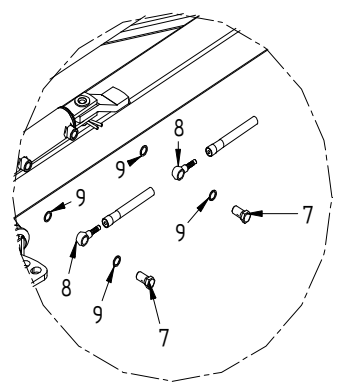

TAVOLA 4-TABLE 4-PLANCHE 4- DISEÑO 4 RT 7-9

DETTAGLIO A