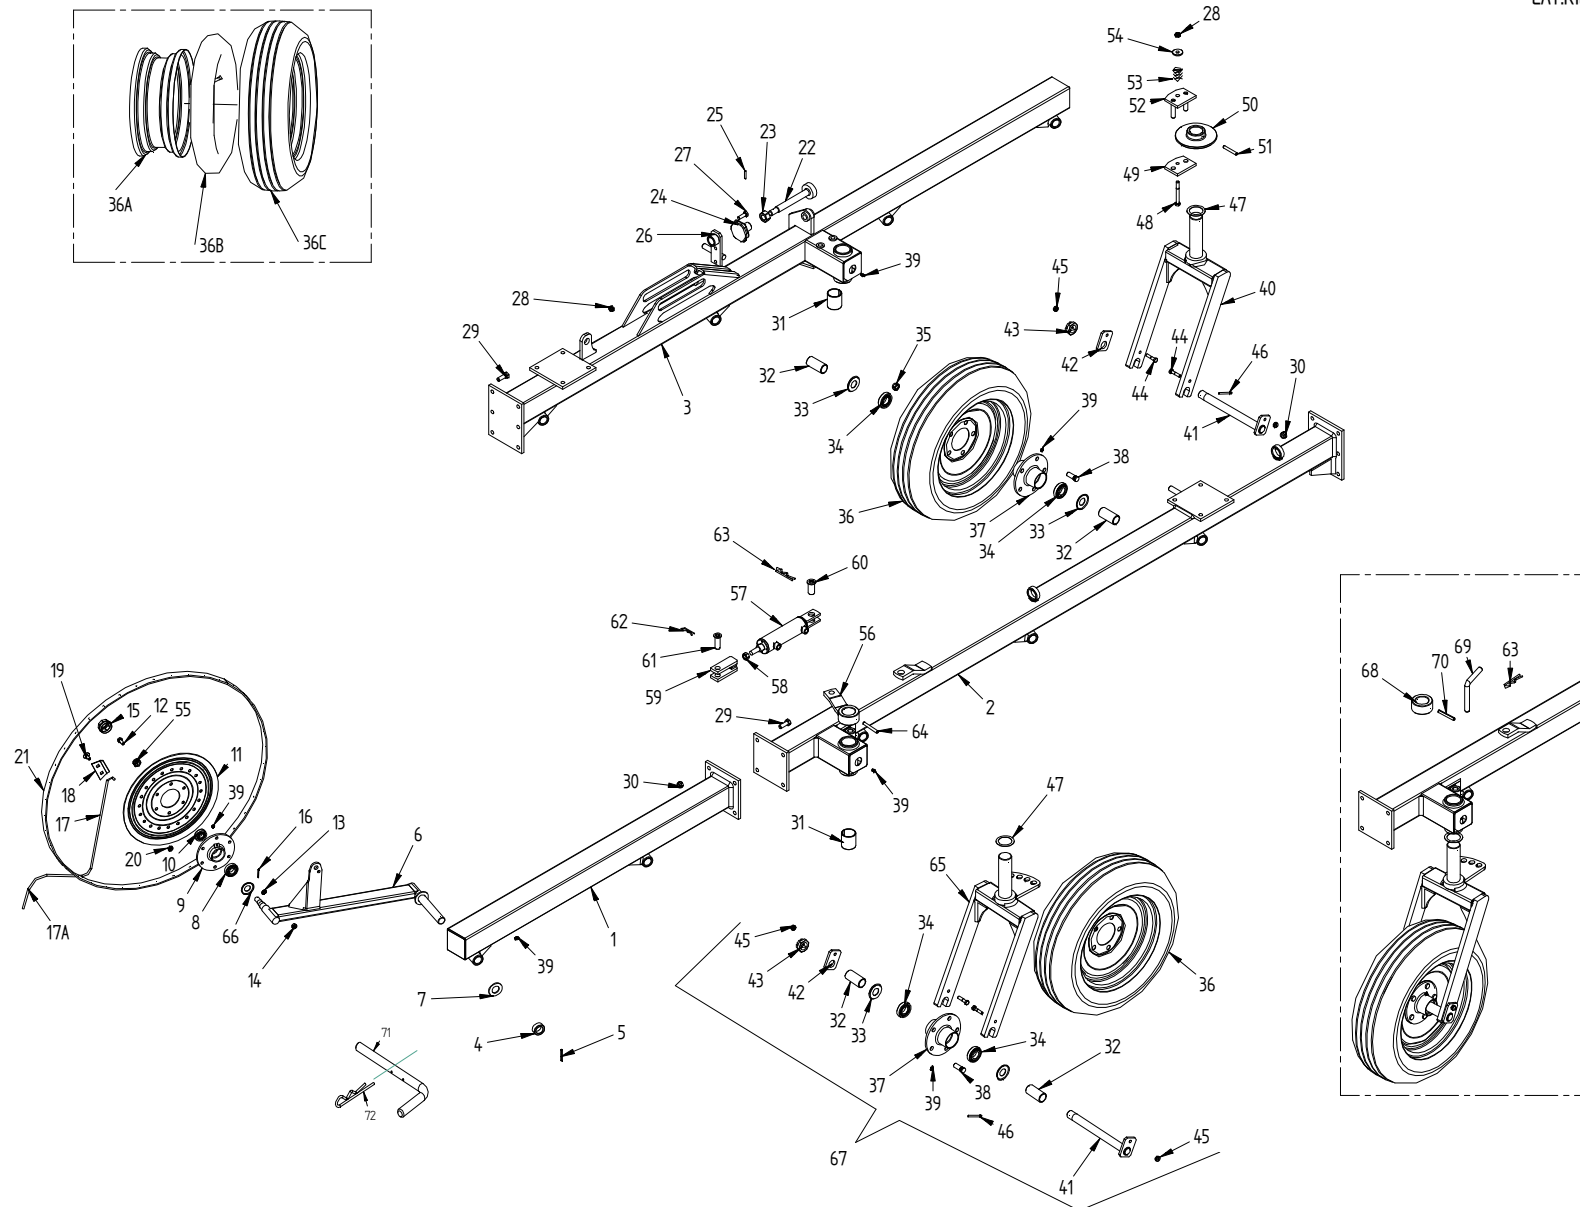

TAVOLA 2-TABLE 2-PLANCHE 2-DISEÑO 2 RT 7-9

ESP. L. 2
CAT. RIC

TABELLA 2-TABLE 2-TABLE 2-TABLA 2 – RT 7-9

POS.	CODICE	DESCRIZIONE	DESCRIPTION	DESCRIPTION	DESCRIPCION
1	18032893	ARCO TRAINO RT9	CHASSIS TERMINAL RT9	ARC RT9	
2	18032890	ARCO TRAINO	CHASSIS CENTRAL	ARC	
3	18032887	TELAIO CENTRALE	CHASSIS	FRAME	
4	18033045	DISTANZIERE	ENTROTOISE	SPACER	
5	3080113	SPINA ELASTICA 6X50	GOUPILLE 6X50	ELASTIC PIN 6X50	
6	18032020	BRACCETTO DESTRO	BRAS DROIT	RIGHT ARM	
7	3030165	RONDELLA	RONDELLE	WASHER	
8	12240119	CUSCINETTO 30205	ROULEMENT 30205	BEARING 30205	
9	12150103	MOZZO	JOUE DU MOYEU	HUB	
10	12240118	CUSCINETTO 30204	ROULEMENT 30204	BEARING 30204	
11	12160101	FLANGIA	FLANGE	RACKING	
12	3011209	VITE TE 10X25	VIS TE 10X25	SCREW TE M10X25	
13	3030227	RONDELLA DENT.	RONDELLE.	WASHER	
14	3020328	DADO M10	ECROU M10	NUT M10	
15	12360001	PARAPOLVERE	POUSSIÈRE	DUST COVER CUP	
16	3040114	COPPIGLIA 4X35	GOUPILLE 4X35	PIN 4X35	
17	18030415	DENTE VICON Ø6,9	DENT VICON Ø6,9	TOOTH VICON Ø6,9	
17A	18031094	DENTE BIG Ø7,5	DENT BIG Ø7,5	TOOTH BIG Ø7,5	
18	18030416	PLACCHETTA	PLAQUE	PLATE	
19	3010105	VITE TTQST 10X25	TTQST 10X25	TTSQT 10X25	
20	3020224	DADO CONELOX 10MA	ECROU CONELOX 10MA	NUT CONELOX 10MA	
21	18031113	ANELLO STELLA VICON Ø6,9	BAGUE ETOILE VICON Ø6,9	RING WHEELS Ø6,9	
21 A	18032202	ANELLO STELLA BIG Ø7,5	BAGUE ETOILE BIG Ø7,5	RING WHEELS BIG Ø7,5	
22	18031066	VITONE	ENTRETOISE VIS	SCREW	
23	3020337	DADO M24	ECROU 24MA	NUT M24	
24	18031179	VOLANTINO	VOLANTINO	KNOB	
25	3080102	COPPIGLIA 6X36	GOUPILLE 6X36	PIN 6X36	
26	18030904	PASSAGGIO BARRA DX	PASSAGE DE BARRE DX	BAR PASSAGE MOV. STARS	
27	3011216	VITE TE M12X35	VIS TE M12X35	SCREW TE M12X35	
28	3020202	DADO AUTOBL. 12MA	ECROU 12MA	LOCKIN NUT 12MA	
29	3011264	VITE TE M14X40	VIS TE M14X40	SCREW TE M14X40	
30	3020203	DADO AUTOBL. 14MA	ECROU 14MA	LOCKING NUT M14	
31	12070440	BOCCOLA ANTIGR.	BAUE GRIPPAGE	BUSH	
32	12070421	BOCCOLA DISTANZIALE	ENTRETOISE BAGUE	SPACER BUSH